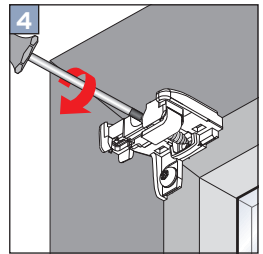

VS 2

Demontage
Disassembly
Демонтаж