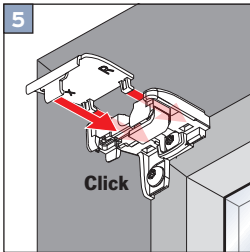

VS 2

Demontage
Disassembly
Демонтаж