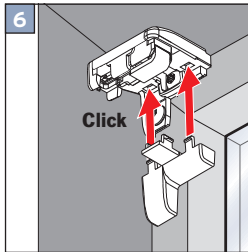

VS 2

Demontage
Disassembly
Демонтаж