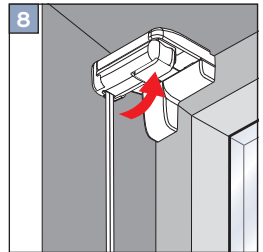

VS 2

Demontage
Disassembly
Демонтаж