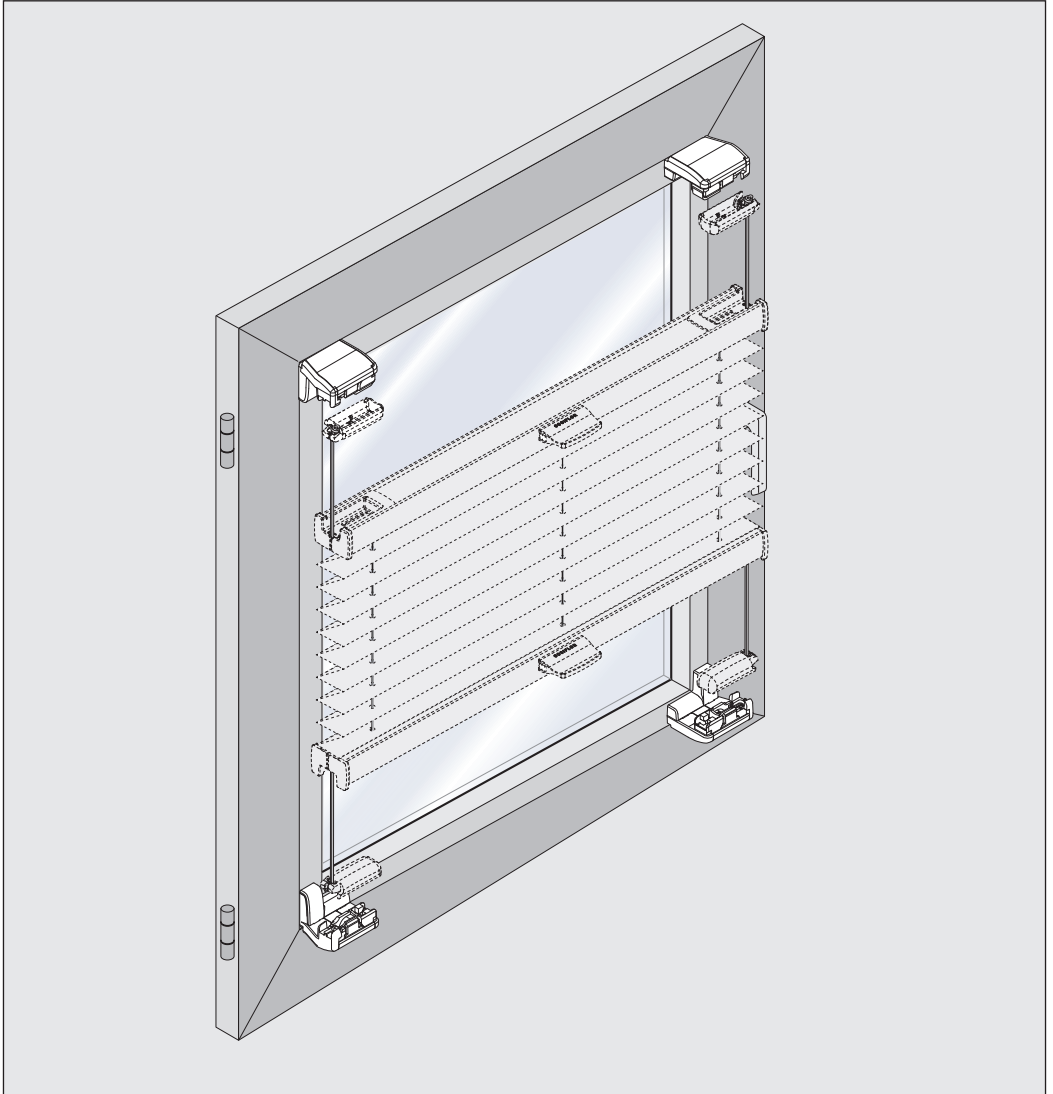

VS 2

Glasleistenwinkel

Beading bracket

Кątownik do listewki w ramie okiennej

Уголки для оконного штапика

Wichtig! Bitte mit der Pflegeanleitung aufbewahren! • Important! Please keep together with care instructions!
Ważne! Proszę przechowywać z instrukcją pielęgnacji! • Внимание! Хранить вместе с инструкцией по эксплуатации!