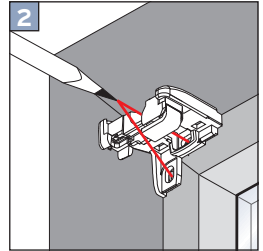

VS 2

Demontage
Disassembly
Демонтаж