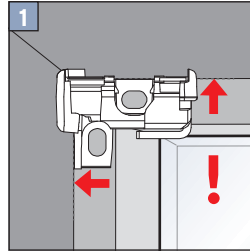

VS 2

Demontage
Disassembly
Демонтаж