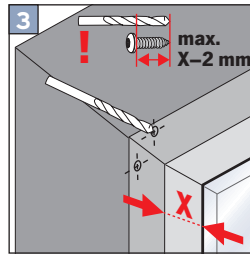

VS 2

Demontage
Disassembly
Демонтаж