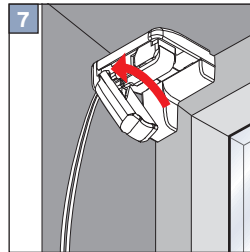

VS 2

Demontage
Disassembly
Демонтаж