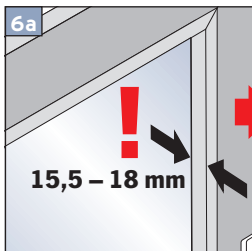

Falzmontage
Top fixing
Montaż w świetle szyby
Монтаж в проем