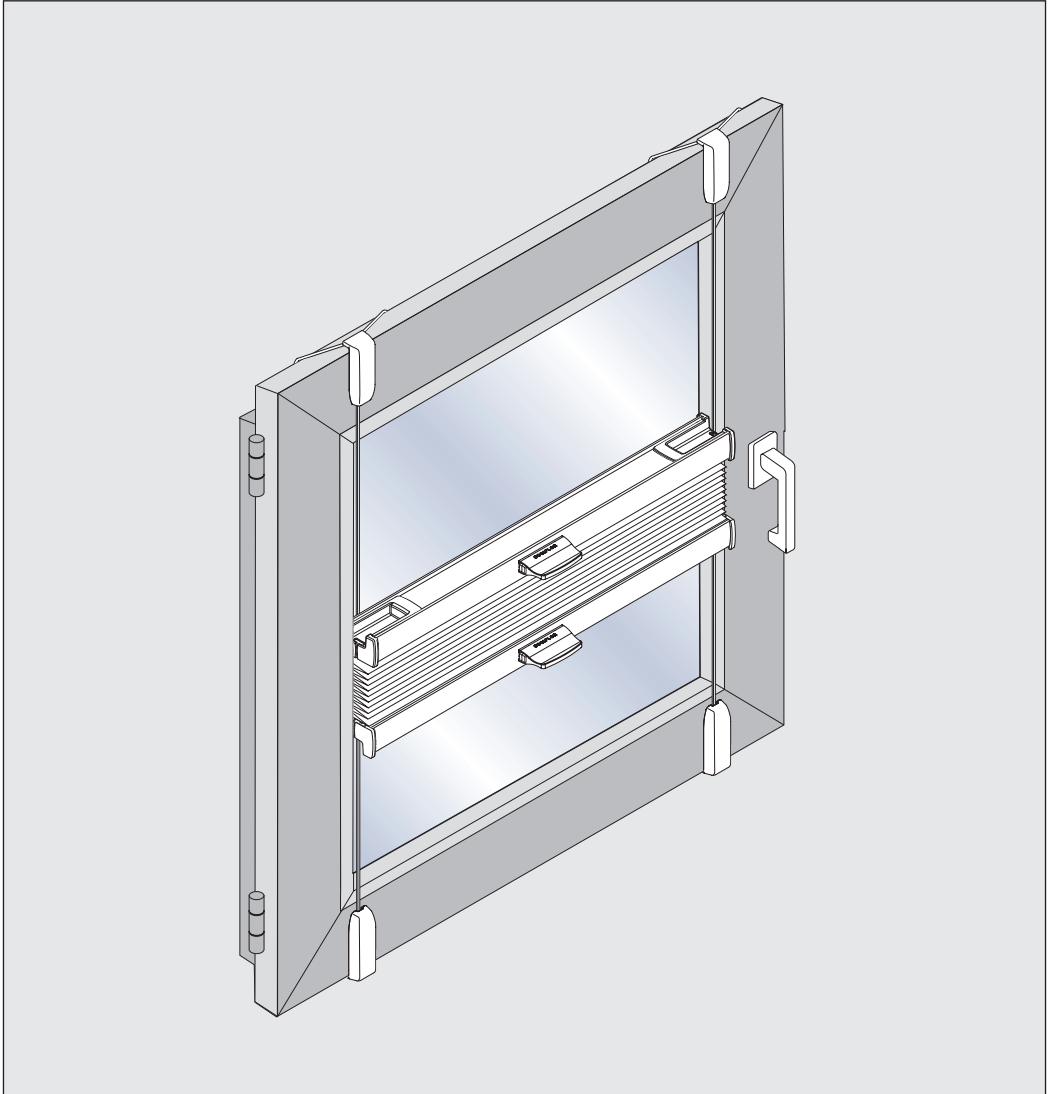

VS 2

Klemmträger Slim

Bracket holder Slim

Uchwyt bezinwazyjny Slim

Держатель без сверления Slim

Wichtig! Bitte mit der Pflegeanleitung aufbewahren! • Important! Please keep together with care instructions!
Ważne! Proszę przechowywać z instrukcją pielęgnacji! • Внимание! Хранить вместе с инструкцией по эксплуатации!

Falzmontage
Top fixing
Montaż w świetle szyby
Монтаж в проем

Demontage • Disassembly • Demontaž • Демонтаж