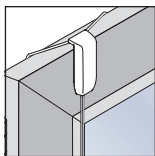

VS 2

Klemmträger Slim

Bracket holder Slim

Uchwyt bezinwazyjny Slim

Держатель без сверления Slim

Wichtig! Bitte mit der Pflegeanleitung aufbewahren! • Important! Please keep together with care instructions!
Ważne! Proszę przechowywać z instrukcją pielęgnacji! • Внимание! Хранить вместе с инструкцией по эксплуатации!

Falzmontage
Top fixing
Montaż w świetle szyby
Монтаж в проем

Demontage • Disassembly • Demontaž • Демонтаж