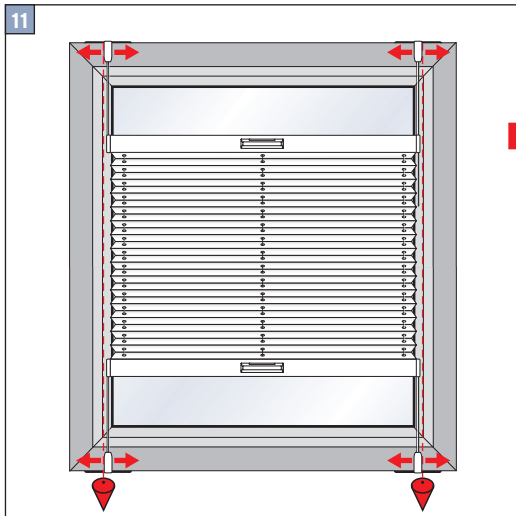

VS 2

Klemmträger Slim

Bracket holder Slim

Uchwyt bezinwazyjny Slim

Держатель без сверления Slim

Wichtig! Bitte mit der Pflegeanleitung aufbewahren! • Important! Please keep together with care instructions!
Ważne! Proszę przechowywać z instrukcją pielęgnacji! • Внимание! Хранить вместе с инструкцией по эксплуатации!

Falzmontage
Top fixing
Montaż w świetle szyby
Монтаж в проем

Demontage • Disassembly • Demontaž • Демонтаж