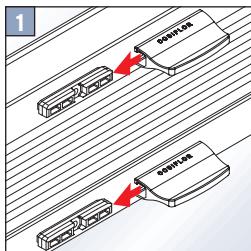

VS 2

Klemmträger Slim

Bracket holder Slim

Uchwyt bezinwazyjny Slim

Держатель без сверления Slim

Wichtig! Bitte mit der Pflegeanleitung aufbewahren! • Important! Please keep together with care instructions!
Ważne! Proszę przechowywać z instrukcją pielęgnacji! • Внимание! Хранить вместе с инструкцией по эксплуатации!

Falzmontage
Top fixing
Montaż w świetle szyby
Монтаж в проем

Demontage • Disassembly • Demontaž • Демонтаж