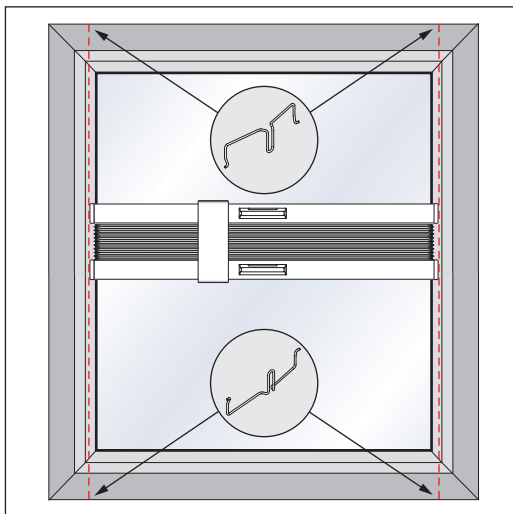

VS 2

Klemmträger Slim

Bracket holder Slim

Uchwyt bezinwazyjny Slim

Держатель без сверления Slim

Wichtig! Bitte mit der Pflegeanleitung aufbewahren! • Important! Please keep together with care instructions!
Ważne! Proszę przechowywać z instrukcją pielęgnacji! • Внимание! Хранить вместе с инструкцией по эксплуатации!

Falzmontage
Top fixing
Montaż w świetle szyby
Монтаж в проем

Demontage • Disassembly • Demontaž • Демонтаж