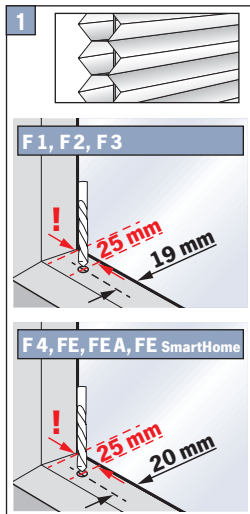

F1, F2, F3, F4, FE, FE A, FE Homemtic IP

Pendelsicherung

guide wire

zabezpieczeniem wahadłowym

блокировкой предотвращающей качение

Wichtig! Bitte mit der Pflegeanleitung aufbewahren! • Important! Please keep together with care instructions!
Ważne! Proszę przechowywać z instrukcją pielęgnacji! • Внимание! Хранить вместе с инструкцией по эксплуатации!

Falzmontage
Top fixing
Montaż w świetle szyby
Монтаж в проем

Winkelmontage
Face fixing
Montaż frontalny (nawierzchniowy)
Монтаж на проем