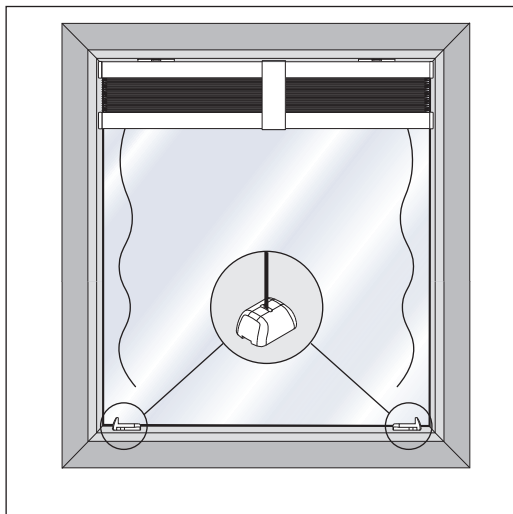

F1, F2, F3, F4, FE, FE A, FE Homemtic IP

Pendelsicherung

guide wire

zabezpieczeniem wahadłowym

блокировкой предотвращающей качение

Wichtig! Bitte mit der Pflegeanleitung aufbewahren! • Important! Please keep together with care instructions!
Ważne! Proszę przechowywać z instrukcją pielęgnacji! • Внимание! Хранить вместе с инструкцией по эксплуатации!

Falzmontage
Top fixing
Montaż w świetle szyby
Монтаж в проем

Winkelmontage
Face fixing
Montaż frontalny (nawierzchniowy)
Монтаж на проем