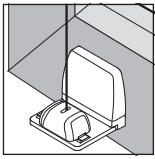

F1, F2, F3, F4, FE, FE A, FE Homemtic IP

Pendelsicherung

guide wire

zabezpieczeniem wahadłowym

блокировкой предотвращающей качение

Wichtig! Bitte mit der Pflegeanleitung aufbewahren! • Important! Please keep together with care instructions!
Ważne! Proszę przechowywać z instrukcją pielęgnacji! • Внимание! Хранить вместе с инструкцией по эксплуатации!

Falzmontage
Top fixing
Montaż w świetle szyby
Монтаж в проем

Winkelmontage
Face fixing
Montaż frontalny (nawierzchniowy)
Монтаж на проем