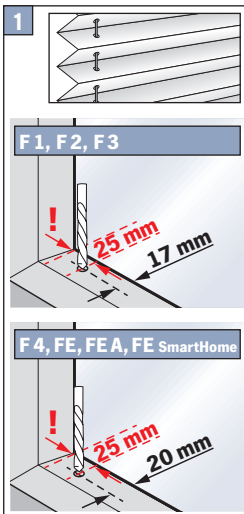

F1, F2, F3, F4, FE, FE A, FE Homemtic IP

Pendelsicherung

guide wire

zabezpieczeniem wahadłowym

блокировкой предотвращающей качение

Wichtig! Bitte mit der Pflegeanleitung aufbewahren! • Important! Please keep together with care instructions!
Ważne! Proszę przechowywać z instrukcją pielęgnacji! • Внимание! Хранить вместе с инструкцией по эксплуатации!

Falzmontage
Top fixing
Montaż w świetle szyby
Монтаж в проем

Winkelmontage
Face fixing
Montaż frontalny (nawierzchniowy)
Монтаж на проем