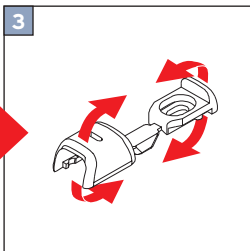

F1, F2, F3, F4, FE, FE A, FE Homemtic IP

Pendelsicherung

guide wire

zabezpieczeniem wahadłowym

блокировкой предотвращающей качение

Wichtig! Bitte mit der Pflegeanleitung aufbewahren! • Important! Please keep together with care instructions!
Ważne! Proszę przechowywać z instrukcją pielęgnacji! • Внимание! Хранить вместе с инструкцией по эксплуатации!

Falzmontage
Top fixing
Montaż w świetle szyby
Монтаж в проем

Winkelmontage
Face fixing
Montaż frontalny (nawierzchniowy)
Монтаж на проем