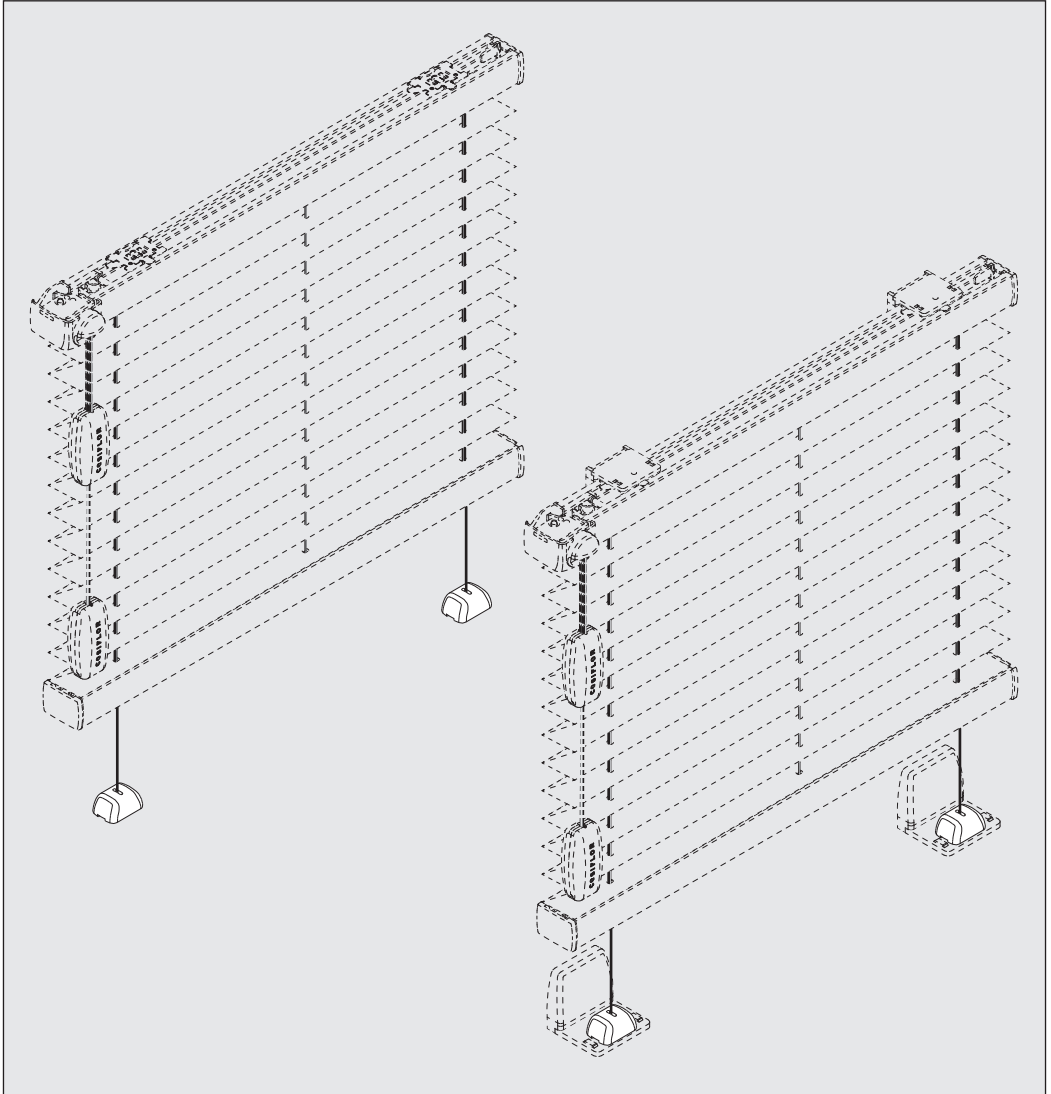

F1, F2, F3, F4, FE, FE A, FE Homemtic IP

Pendelsicherung

guide wire

zabezpieczeniem wahadłowym

блокировкой предотвращающей качение

Wichtig! Bitte mit der Pflegeanleitung aufbewahren! • Important! Please keep together with care instructions!
Ważne! Proszę przechowywać z instrukcją pielęgnacji! • Внимание! Хранить вместе с инструкцией по эксплуатации!

Falzmontage
Top fixing
Montaż w świetle szyby
Монтаж в проем

Winkelmontage
Face fixing
Montaż frontalny (nawierzchniowy)
Монтаж на проем