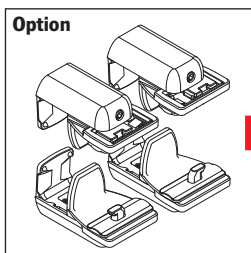

F1, F2, F3, F4, FE, VS1, VS2, VS3, VS3SD, VS4, VS4S

Klemmträger

Bracket holder (special)/PVC windows

Uchwyt bezinwazyjny

Держатель без сверления

Wichtig! Bitte mit der Pflegeanleitung aufbewahren! • Important! Please keep together with care instructions!
Ważne! Proszę przechowywać z instrukcją pielęgnacji! • Внимание! Хранить вместе с инструкцией по эксплуатации!

F 1, F 2, F 3, F 4, FE

Option
 mit Pendelsicherung
 with guide wire
 zabezpieczeniem wahadkowym
 блокировкой предотвращающей качание

VS 2

VS 1, VS 3, VS 3 SD, VS 4, VS 4 S