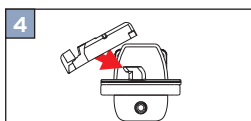

F1, F2, F3, F4, FE, VS1, VS2, VS3, VS3SD, VS4, VS4S

Klemmträger

Bracket holder (special)/PVC windows

Uchwyt bezinwazyjny

Держатель без сверления

Wichtig! Bitte mit der Pflegeanleitung aufbewahren! • Important! Please keep together with care instructions!
Ważne! Proszę przechowywać z instrukcją pielęgnacji! • Внимание! Хранить вместе с инструкцией по эксплуатации!

F 1, F 2, F 3, F 4, FE

Option
 mit Pendelsicherung
 with guide wire
 zabezpieczeniem wahadkowym
 блокировкой предотвращающей качание

VS 2

VS 1, VS 3, VS 3 SD, VS 4, VS 4 S