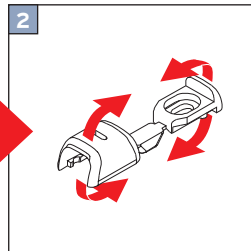

F1, F2, F3, F4, FE, VS1, VS2, VS3, VS3SD, VS4, VS4S

Klemmträger

Bracket holder (special)/PVC windows

Uchwyt bezinwazyjny

Держатель без сверления

Wichtig! Bitte mit der Pflegeanleitung aufbewahren! • Important! Please keep together with care instructions!
Ważne! Proszę przechowywać z instrukcją pielęgnacji! • Внимание! Хранить вместе с инструкцией по эксплуатации!

F 1, F 2, F 3, F 4, FE

Option
 mit Pendelsicherung
 with guide wire
 zabezpieczeniem wahadkowym
 блокировкой предотвращающей качание

VS 2

VS 1, VS 3, VS 3 SD, VS 4, VS 4 S