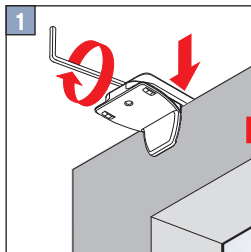

F1, F2, F3, F4, FE, VS1, VS2, VS3, VS3SD, VS4, VS4S

Klemmträger

Bracket holder (special)/PVC windows

Uchwyt bezinwazyjny

Держатель без сверления

Wichtig! Bitte mit der Pflegeanleitung aufbewahren! • Important! Please keep together with care instructions!
Ważne! Proszę przechowywać z instrukcją pielęgnacji! • Внимание! Хранить вместе с инструкцией по эксплуатации!

F 1, F 2, F 3, F 4, FE

Option
 mit Pendelsicherung
 with guide wire
 zabezpieczeniem wahadkowym
 блокировкой предотвращающей качание

VS 2

VS 1, VS 3, VS 3 SD, VS 4, VS 4 S