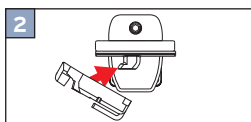

F1, F2, F3, F4, FE, VS1, VS2, VS3, VS3SD, VS4, VS4S

Klemmträger

Bracket holder (special)/PVC windows

Uchwyt bezinwazyjny

Держатель без сверления

Wichtig! Bitte mit der Pflegeanleitung aufbewahren! • Important! Please keep together with care instructions!
Ważne! Proszę przechowywać z instrukcją pielęgnacji! • Внимание! Хранить вместе с инструкцией по эксплуатации!

F 1, F 2, F 3, F 4, FE

Option
 mit Pendelsicherung
 with guide wire
 zabezpieczeniem wahadkowym
 блокировкой предотвращающей качание

VS 2

VS 1, VS 3, VS 3 SD, VS 4, VS 4 S