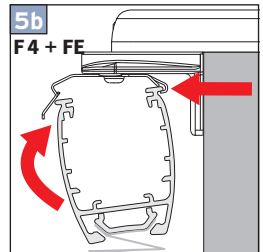

F 1, F 2, F 3, F 4, FE