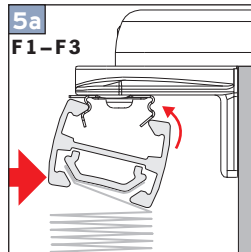

F1, F2, F3, F4, FE, VS1, VS2, VS3, VS3SD, VS4, VS4S

Klemmträger

Bracket holder (special)/PVC windows

Uchwyt bezinwazyjny

Держатель без сверления

Wichtig! Bitte mit der Pflegeanleitung aufbewahren! • Important! Please keep together with care instructions!
Ważne! Proszę przechowywać z instrukcją pielęgnacji! • Внимание! Хранить вместе с инструкцией по эксплуатации!

F 1, F 2, F 3, F 4, FE

Option
 mit Pendelsicherung
 with guide wire
 zabezpieczeniem wahadkowym
 блокировкой предотвращающей качание

VS 2

VS 1, VS 3, VS 3 SD, VS 4, VS 4 S