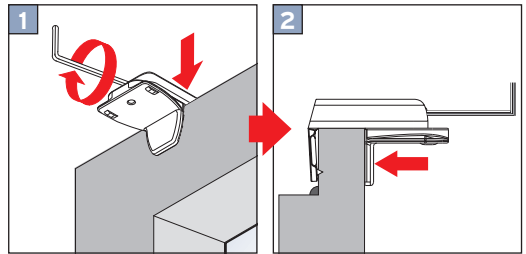

F1, F2, F3, F4, FE, VS1, VS2, VS3, VS3SD, VS4, VS4S

Klemmträger

Bracket holder (special)/PVC windows

Uchwyt bezinwazyjny

Держатель без сверления

Wichtig! Bitte mit der Pflegeanleitung aufbewahren! • Important! Please keep together with care instructions!
Ważne! Proszę przechowywać z instrukcją pielęgnacji! • Внимание! Хранить вместе с инструкцией по эксплуатации!

F 1, F 2, F 3, F 4, FE

Option
 mit Pendelsicherung
 with guide wire
 zabezpieczeniem wahadkowym
 блокировкой предотвращающей качание

VS 2

VS 1, VS 3, VS 3 SD, VS 4, VS 4 S