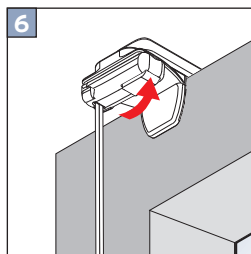

F1, F2, F3, F4, FE, VS1, VS2, VS3, VS3SD, VS4, VS4S

Klemmträger

Bracket holder (special)/PVC windows

Uchwyt bezinwazyjny

Держатель без сверления

Wichtig! Bitte mit der Pflegeanleitung aufbewahren! • Important! Please keep together with care instructions!
Ważne! Proszę przechowywać z instrukcją pielęgnacji! • Внимание! Хранить вместе с инструкцией по эксплуатации!

F 1, F 2, F 3, F 4, FE

Option
 mit Pendelsicherung
 with guide wire
 zabezpieczeniem wahadkowym
 блокировкой предотвращающей качание

VS 2

VS 1, VS 3, VS 3 SD, VS 4, VS 4 S