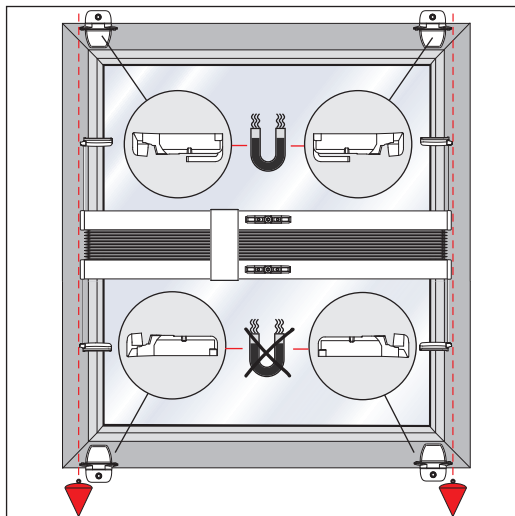

F1, F2, F3, F4, FE, VS1, VS2, VS3, VS3SD, VS4, VS4S

Klemmträger

Bracket holder (special)/PVC windows

Uchwyt bezinwazyjny

Держатель без сверления

Wichtig! Bitte mit der Pflegeanleitung aufbewahren! • Important! Please keep together with care instructions!
Ważne! Proszę przechowywać z instrukcją pielęgnacji! • Внимание! Хранить вместе с инструкцией по эксплуатации!

F 1, F 2, F 3, F 4, FE

Option
 mit Pendelsicherung
 with guide wire
 zabezpieczeniem wahadkowym
 блокировкой предотвращающей качание

VS 2

VS 1, VS 3, VS 3 SD, VS 4, VS 4 S