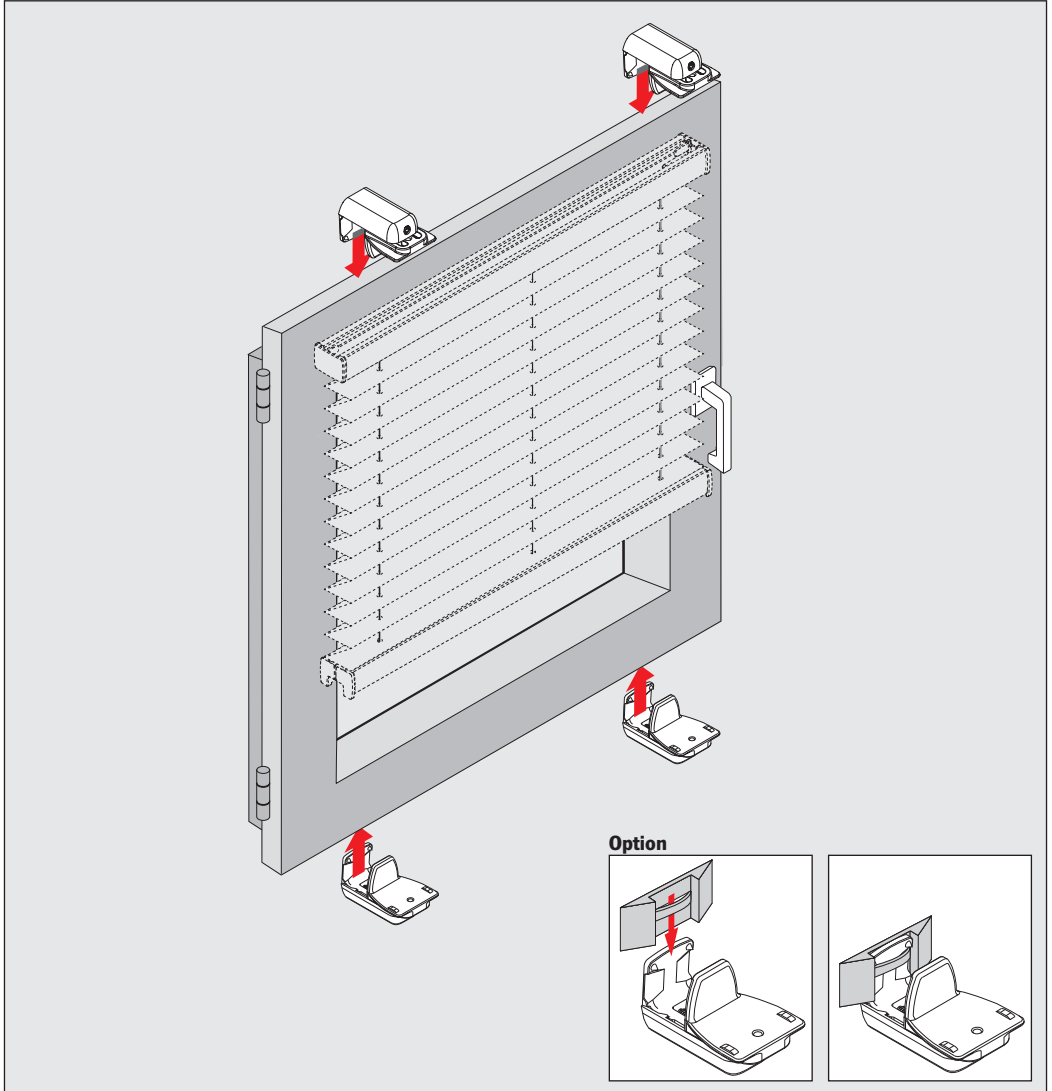

F1, F2, F3, F4, FE, VS1, VS2, VS3, VS3SD, VS4, VS4S

Klemmträger

Bracket holder (special)/PVC windows

Uchwyt bezinwazyjny

Держатель без сверления

Wichtig! Bitte mit der Pflegeanleitung aufbewahren! • Important! Please keep together with care instructions!
Ważne! Proszę przechowywać z instrukcją pielęgnacji! • Внимание! Хранить вместе с инструкцией по эксплуатации!

F 1, F 2, F 3, F 4, FE

Option
 mit Pendelsicherung
 with guide wire
 zabezpieczeniem wahadkowym
 блокировкой предотвращающей качание

VS 2

VS 1, VS 3, VS 3 SD, VS 4, VS 4 S