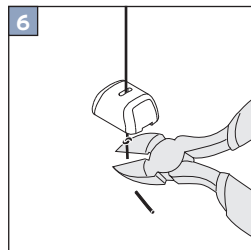

F1, F2, F3, F4, FE, VS1, VS2, VS3, VS3SD, VS4, VS4S

Klemmträger

Bracket holder (special)/PVC windows

Uchwyt bezinwazyjny

Держатель без сверления

Wichtig! Bitte mit der Pflegeanleitung aufbewahren! • Important! Please keep together with care instructions!
Ważne! Proszę przechowywać z instrukcją pielęgnacji! • Внимание! Хранить вместе с инструкцией по эксплуатации!

F 1, F 2, F 3, F 4, FE

Option
 mit Pendelsicherung
 with guide wire
 zabezpieczeniem wahadkowym
 блокировкой предотвращающей качание

VS 2

VS 1, VS 3, VS 3 SD, VS 4, VS 4 S