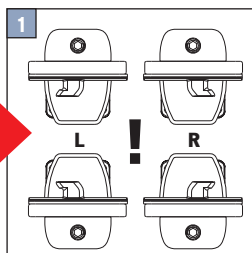

F1, F2, F3, F4, FE, VS1, VS2, VS3, VS3SD, VS4, VS4S

Klemmträger

Bracket holder (special)/PVC windows

Uchwyt bezinwazyjny

Держатель без сверления

Wichtig! Bitte mit der Pflegeanleitung aufbewahren! • Important! Please keep together with care instructions!
Ważne! Proszę przechowywać z instrukcją pielęgnacji! • Внимание! Хранить вместе с инструкцией по эксплуатации!

F 1, F 2, F 3, F 4, FE

Option
 mit Pendelsicherung
 with guide wire
 zabezpieczeniem wahadkowym
 блокировкой предотвращающей качание

VS 2

VS 1, VS 3, VS 3 SD, VS 4, VS 4 S