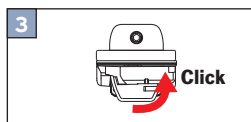

F1, F2, F3, F4, FE, VS1, VS2, VS3, VS3SD, VS4, VS4S

Klemmträger

Bracket holder (special)/PVC windows

Uchwyt bezinwazyjny

Держатель без сверления

Wichtig! Bitte mit der Pflegeanleitung aufbewahren! • Important! Please keep together with care instructions!
Ważne! Proszę przechowywać z instrukcją pielęgnacji! • Внимание! Хранить вместе с инструкцией по эксплуатации!

F 1, F 2, F 3, F 4, FE

Option
 mit Pendelsicherung
 with guide wire
 zabezpieczeniem wahadkowym
 блокировкой предотвращающей качание

VS 2

VS 1, VS 3, VS 3 SD, VS 4, VS 4 S