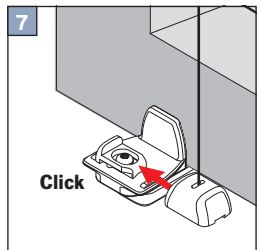

Option
mit Pendelsicherung
with guide wire
zabezpieczeniem wahadkowym
блокировкой предотвращающей качание