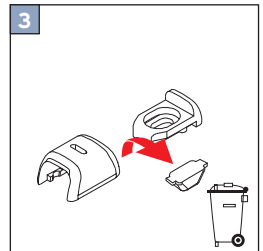

F1, F2, F3, F4, FE, VS1, VS2, VS3, VS3SD, VS4, VS4S

Klemmträger

Bracket holder (special)/PVC windows

Uchwyt bezinwazyjny

Держатель без сверления

Wichtig! Bitte mit der Pflegeanleitung aufbewahren! • Important! Please keep together with care instructions!
Ważne! Proszę przechowywać z instrukcją pielęgnacji! • Внимание! Хранить вместе с инструкцией по эксплуатации!

F 1, F 2, F 3, F 4, FE

Option
 mit Pendelsicherung
 with guide wire
 zabezpieczeniem wahadkowym
 блокировкой предотвращающей качание

VS 2

VS 1, VS 3, VS 3 SD, VS 4, VS 4 S