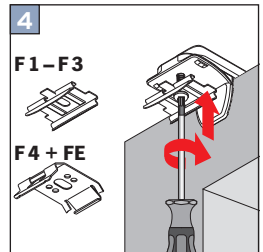

F1, F2, F3, F4, FE, VS1, VS2, VS3, VS3SD, VS4, VS4S

Klemmträger

Bracket holder (special)/PVC windows

Uchwyt bezinwazyjny

Держатель без сверления

Wichtig! Bitte mit der Pflegeanleitung aufbewahren! • Important! Please keep together with care instructions!
Ważne! Proszę przechowywać z instrukcją pielęgnacji! • Внимание! Хранить вместе с инструкцией по эксплуатации!

F 1, F 2, F 3, F 4, FE

Option
 mit Pendelsicherung
 with guide wire
 zabezpieczeniem wahadkowym
 блокировкой предотвращающей качание

VS 2

VS 1, VS 3, VS 3 SD, VS 4, VS 4 S