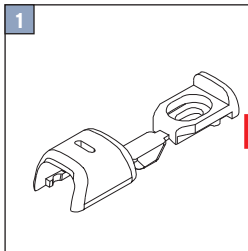

F1, F2, F3, F4, FE, VS1, VS2, VS3, VS3SD, VS4, VS4S

Klemmträger

Bracket holder (special)/PVC windows

Uchwyt bezinwazyjny

Держатель без сверления

Wichtig! Bitte mit der Pflegeanleitung aufbewahren! • Important! Please keep together with care instructions!
Ważne! Proszę przechowywać z instrukcją pielęgnacji! • Внимание! Хранить вместе с инструкцией по эксплуатации!

F 1, F 2, F 3, F 4, FE

Option
 mit Pendelsicherung
 with guide wire
 zabezpieczeniem wahadkowym
 блокировкой предотвращающей качание

VS 2

VS 1, VS 3, VS 3 SD, VS 4, VS 4 S