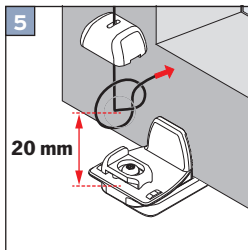

Option
mit Pendelsicherung
with guide wire
zabezpieczeniem wahadkowym
блокировкой предотвращающей качание