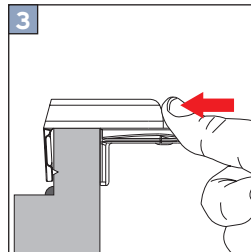

F 1, F 2, F 3, F 4, FE