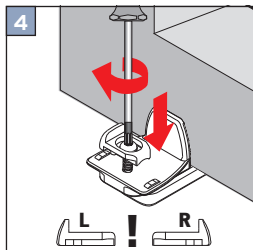

Option
mit Pendelsicherung
with guide wire
zabezpieczeniem wahadkowym
блокировкой предотвращающей качание