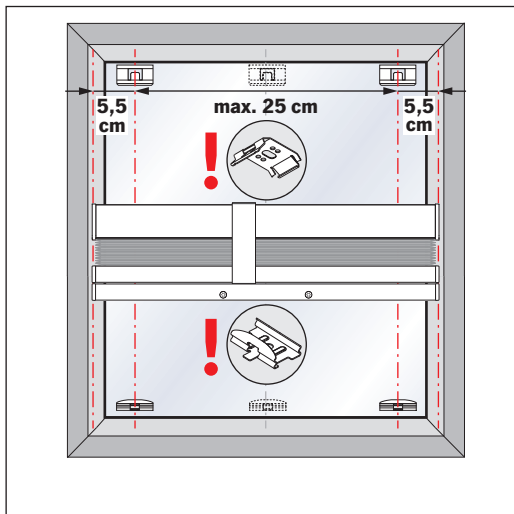

## PLE 12, PLE 12 Homematic IP

**Wichtig! Bitte mit der Pflegeanleitung aufbewahren! • Important! Please keep together with care instructions!**  
**Ważne! Proszę przechowywać z instrukcją pielęgnacji! • Внимание! Хранить вместе с инструкцией по эксплуатации!**

Falzmontage  
Top fixing  
Montaż w świetle szyby  
Монтаж в проем

Winkelmontage  
Face fixing  
Montaż frontalny (nawierzchniowy)  
Монтаж на проем

**Demontage • Disassembly • Demontaž • Демонтаж**

Falzmontage  
Top fixing  
Montaż w świetle szyby  
Монтаж в проем